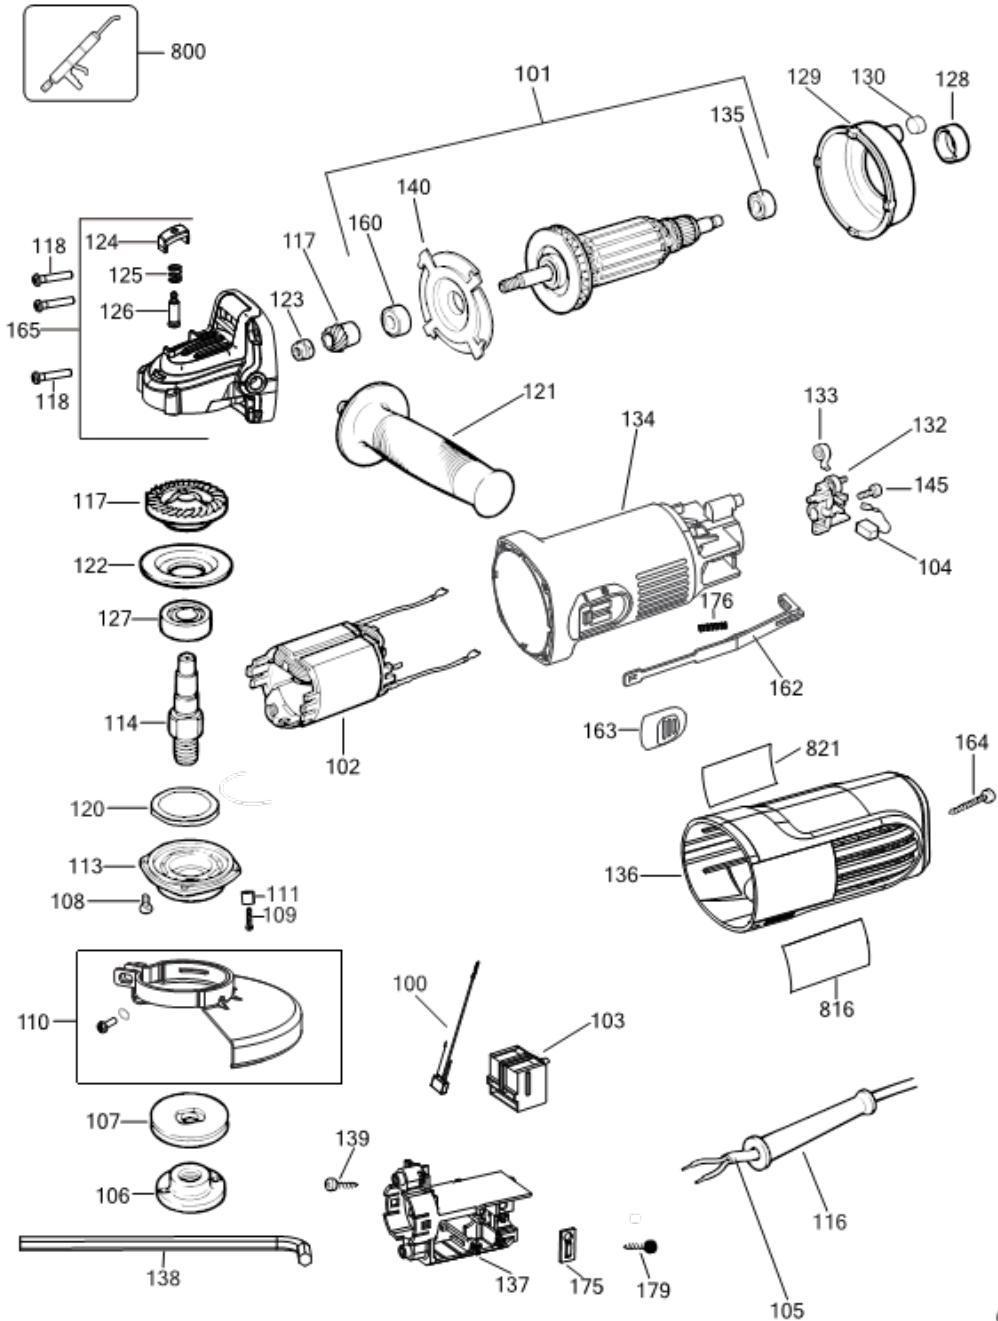

DEWALT

DWE4117

TYPE
15

E21053

www.2helpU.com

06 - 01 - 2021

DWE4117 SMALL ANGLE GRINDER 15

Parts List DWE4117 SMALL ANGLE GRINDER 15

Item	Part Number	Qty	Part Description	General Description	Other Info	Repair Inst	Markets
100	N442344	1	CAPACITOR SA			No	QS
101	N563260	1	ARMATURE 230V			No	QS
102	N563471	1	FIELD 220V			No	QS
103	N442171	1	SWITCH			No	QS
104	N489912	1	BRUSH PAIR SA	230V		No	QS
105	N563450	1	CORDSET			No	QS
106	N134466	1	OUTER FLANGE			No	QS
107	391969-00	1	INNER FLANGE			No	QS
108	330045-46	4	SCREW			No	QS
109	330045-08	1	SCREW			No	QS
110	N568053	1	GUARD SA			No	QS
111	N471807	1	STOP RUBBER			No	QS
113	N499484	1	GEARCASE COVER			No	QS
114	N318739	1	SPINDLE			No	QS
116	N918736	1	CORD PROTECTOR			No	QS
117	N490505	1	GEAR & PINION			No	QS
118	562097-03	4	SCREW			No	QS
120	641893-00	1	FELT SEAL			No	QS
121	562211-00	1	HANDLE SIDE SA			No	QS
122	945299-00	1	FLANGE			No	QS
123	945292-00	1	NUT			No	QS
124	N499496	1	BUTTON			No	QS
125	562210-00	1	SPRING			No	QS
126	N499495	1	SPINDLE LOCK			No	QS
127	605040-22	1	BEARING			No	QS
128	930275-00	1	SLEEVE			No	QS
129	401623-00	1	BAFFLE			No	QS
130	949638-01	1	BUFFER			No	QS
132	N616539	2	BRUSH HOLDER SA			No	QS
133	562204-00	2	SPRING			No	QS
134	N588430	1	FIELD CASE SA			No	QS
135	605040-03	1	BEARING BALL			No	QS

Parts List DWE4117 SMALL ANGLE GRINDER 15

Item	Part Number	Qty	Part Description	General Description	Other Info	Repair Inst	Markets
136	N588433	1	HANDLE			No	QS
137	N513692	1	SWITCH SUPPORT			No	QS
138	N107295	1	HEX KEY	6 mm		No	QS
139	562097-05	2	SCREW			No	QS
140	N583529	1	FLANGE			No	QS
145	562097-00	2	SCREW			No	QS
160	N110359	1	BEARING			No	QS
162	N510166	1	LINK			No	QS
163	N519344	1	BUTTON			No	QS
164	562097-05	1	SCREW			No	QS
165	N588618	1	GEARCASE SA			No	QS
175	N525990	1	CORD CLAMP			No	QS
176	N591468	1	SPRING			No	QS
179	562097-05	1	SCREW			No	QS
800	286436-00	1	GREASE	NYE RHEOLUBE 380, 50		No	QS
816	N527000	1	LABEL			No	QS
821	NA050077	1	RATING PLATE			No	QS